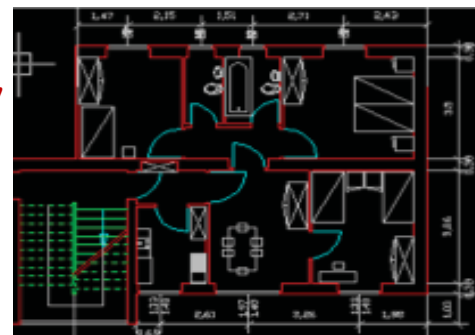

***Per informazioni e supporto iscrizione:
Cell. 393 431 6123***